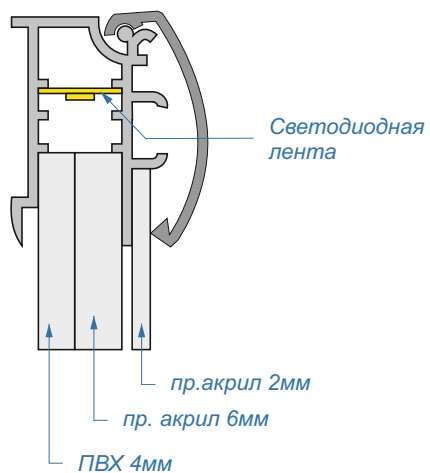

ФРЕЙМЛЕД ЭКОНОМ

Световые панели фреймлед эконом

Панель обладает всеми свойствами обычной фреймлед панели, только изготавливается с использованием более экономичных материалов

Обычная фреймлед панель