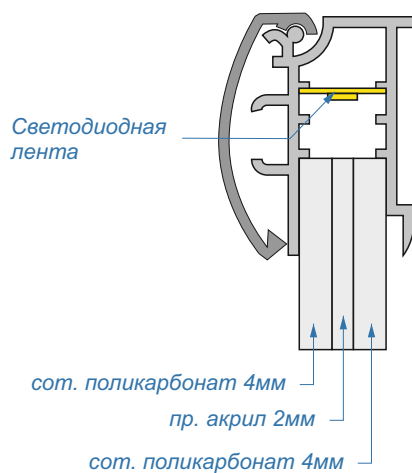

Фреймлед эконом панель